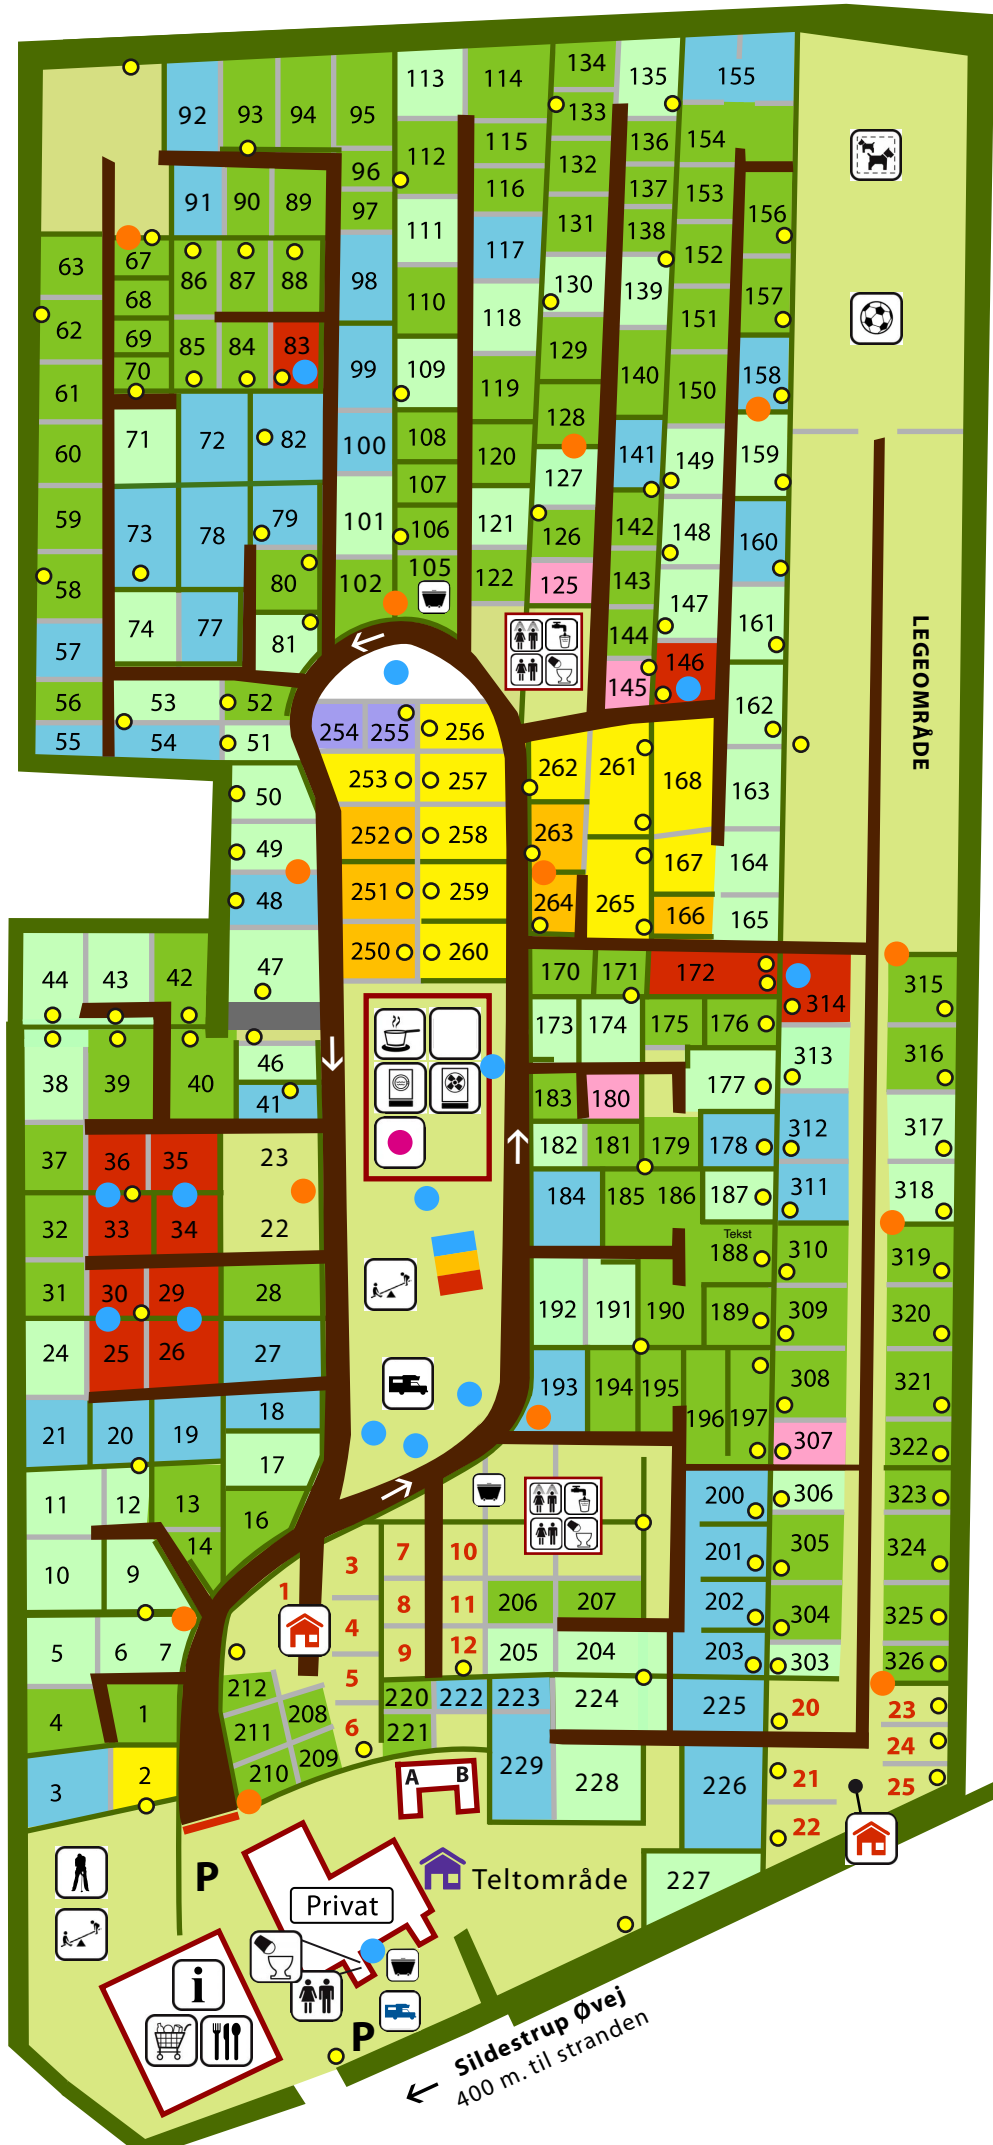

Stouby Ringvej  
3 km. til Marielyst ↑

← Sildestrup Øvej  
400 m. til stranden

-  **VAND**  
Wasser  
Water
-  **BRAND SPAND**  
Fire eimer  
Fire bucket
-  **ELEKTRICITET**  
Elektrizität  
Electricity
-  **KEMISK TOILET**  
Chemische toilette  
Chemical toilet
-  **AFFALDS CONTAINER**  
Abfall-container  
Waste container
-  **STANDARD PLADSER MED EL**  
Standard platz mit strom.  
Standard place with electricity.
-  **XL PLADSER MED EL MIN 120 M2**  
XL platz mit strom min 120 m2.  
XL place with electricity min 120 m2.
-  **XXL PLADSER MED EL MIN 140 M2**  
XXL platz mit strom min 140 m2.  
XXL place with electricity min 140 m2.
-  **DELKOMFORTPLADS MED EL OG VAND**  
Part komfort platz mit strom und wasser.  
Part comfort place with electricity and water.
-  **XL KOMFORTPLADS MED EL, VAND OG AFLØB MIN 120 M2**  
XL komfortplatz mit strom, wasser und Wasserablauf.  
XL comfortplace with electricity, water and water drainage.
-  **XXL KOMFORTPLADS MED EL, VAND OG AFLØB MIN 140 M2**  
XXL komfortplatz mit strom, wasser und Wasserablauf.  
Comfortplace with electricity, water and water drainage.
-  **AUTOCAMPER KOMFORTPLADS MED EL, VAND OG AFLØB**  
Wohnmobil komfortplatz mit strom, wasser und wasserablauf.  
Motorhome comfortplace with electricity, water and water drainage.
-  **AUTOCAMPER**  
Wohnmobil  
Motorhome
-  **A WC/BAD TIL TELT CAMPISTER PÅ TELTOMRÅDE**  
Wc/bad für Zelt Camper im Zeltbereich.  
Wc/bath for tent campers.
-  **B KØKKEN/TV-STUE TIL TELT CAMPISTER PÅ TELTOMRÅDE**  
Küchen/tv-raum für zelt Camper im zeltbereich.  
Kitchen/tv-room for tent campers in tentarea.
-  **1-25 HYTTER**  
CABIN  
HÜTTE
-  **SELSKABLOKALE**  
Banqueting room  
Gesellschaftsraum
-  **QUICKSTOP**  
Quick stop  
Quick stop
-  **INDENDØRS AKTIVITETSROM**  
Indore aktivität platz